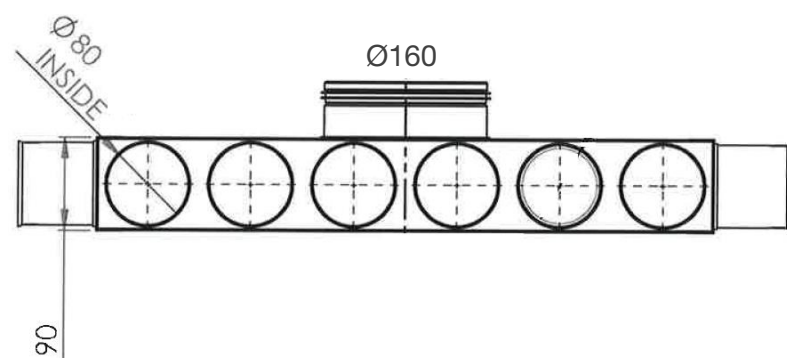

TriaAir fordelerboks

Ø160 nippel – 12 muffler Ø75

Varenr. MC75B12160

Flowdiagram

MC75B12160	
Flow Rate [m ³ /h]	Resistance [Pa]
100	2
180	3
230	4
320	6
380	8
410	9