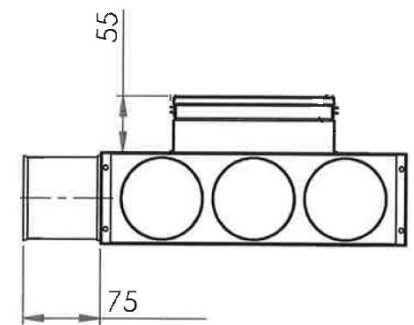

TriaAir fordelerboks

Ø160 nippel – 12 muffler Ø75

Varenr. MC75B12160

Flowdiagram

MC75B12160	
Flow Rate [m ³ /h]	Resistance [Pa]
100	2
180	3
230	4
320	6
380	8
410	9