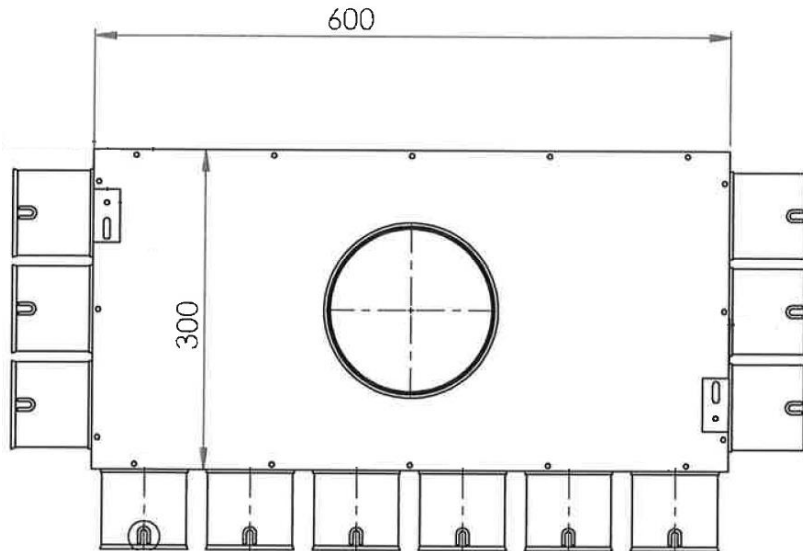

TriaAir fordelerboks

Ø160 nippel – 12 muffler Ø75

Varenr. MC75B12160

Flowdiagram

MC75B12160	
Flow Rate [m ³ /h]	Resistance [Pa]
100	2
180	3
230	4
320	6
380	8
410	9