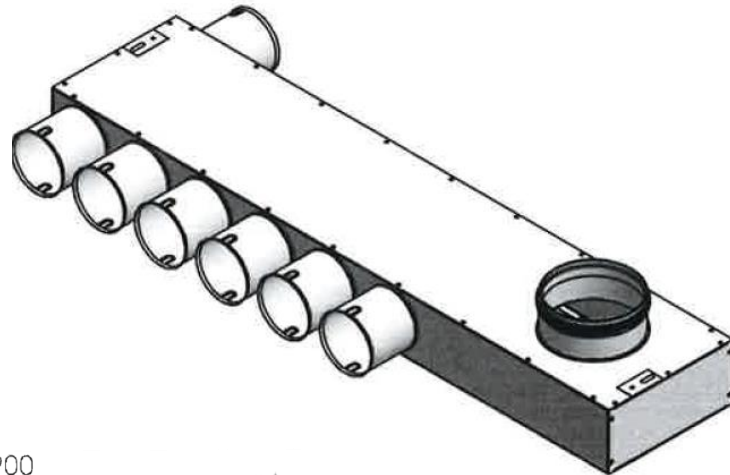

TriaAir fordelerboks

Ø160 nippel – 7 muffler Ø75 L900 - 6/1 siden - højre

Varenr. MC75B07160-5

Flowdiagram

MC75B07160-5	
Flow Rate [m ³ /h]	Resistance [Pa]
50	1,1
80	1,6
120	2,1
180	4,1