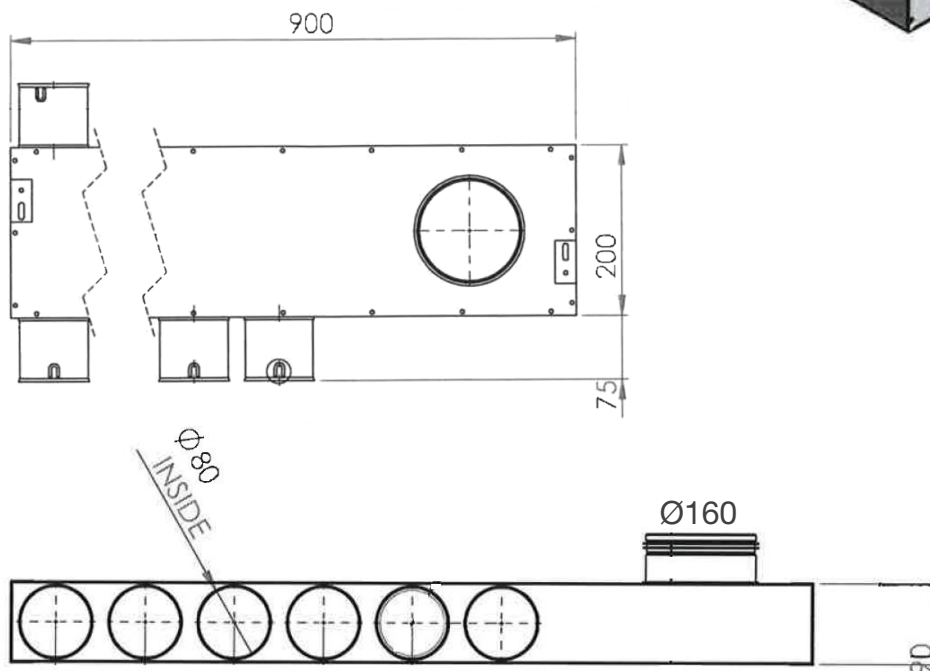

TriaAir fordelerboks

Ø160 nippel – 7 muffler Ø75 L900 - 6/1 siden - højre

Varenr. MC75B07160-5

Flowdiagram

MC75B07160-5	
Flow Rate [m ³ /h]	Resistance [Pa]
50	1,1
80	1,6
120	2,1
180	4,1