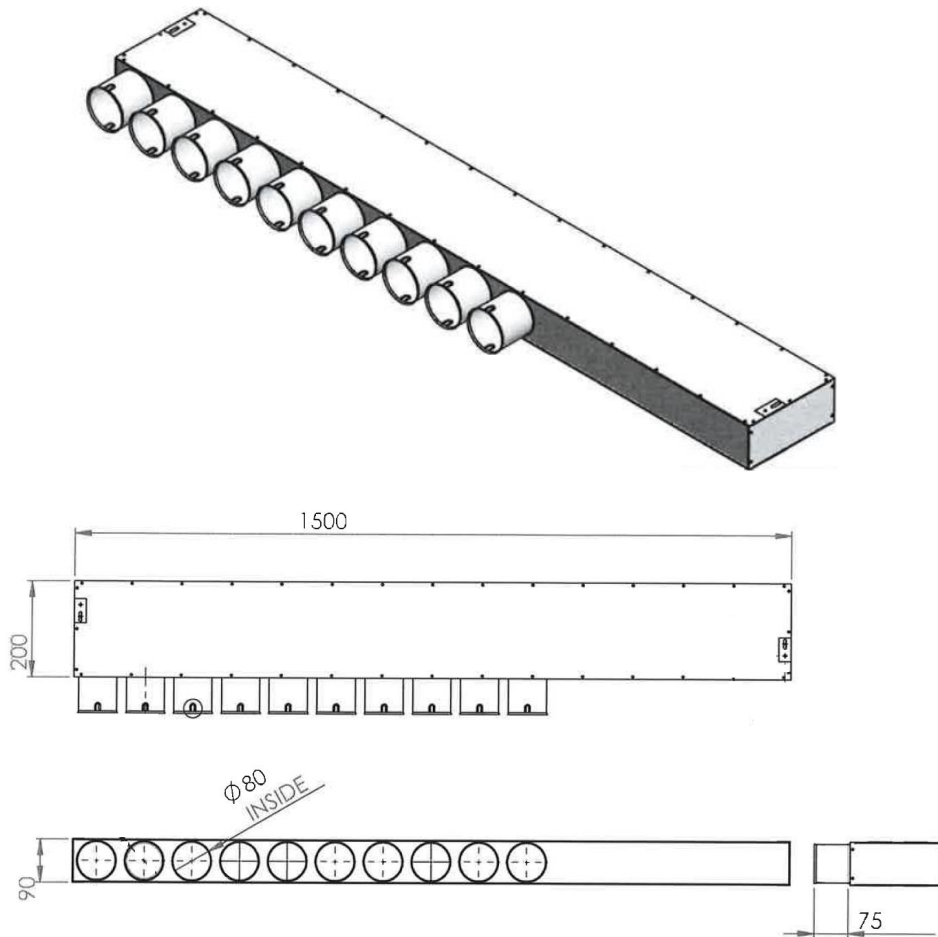

TriaAir fordelerboks

10 muffler Ø75 - L1500 (uden nippel)

Varenr. MC75A101500

Flowdiagram

MC75A101500	
Flow Rate [m ³ /h]	Resistance [Pa]
20	1,1
28	1,1
48	2,1
68	3
80	3,9