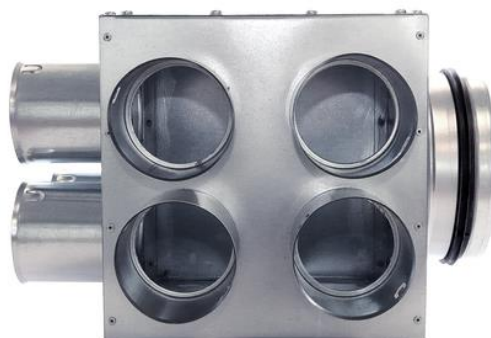

# TriaAir fordelerboks

Ø160 nippel – 8 muffler Ø75 - nippel på siden

Varenr. MC75B08160-1

## Flowdiagram

MC75B08160-1	
Flow Rate [m <sup>3</sup> /h]	Resistance [Pa]
60	1
90	1,8
105	2
180	4,5
210	5,6