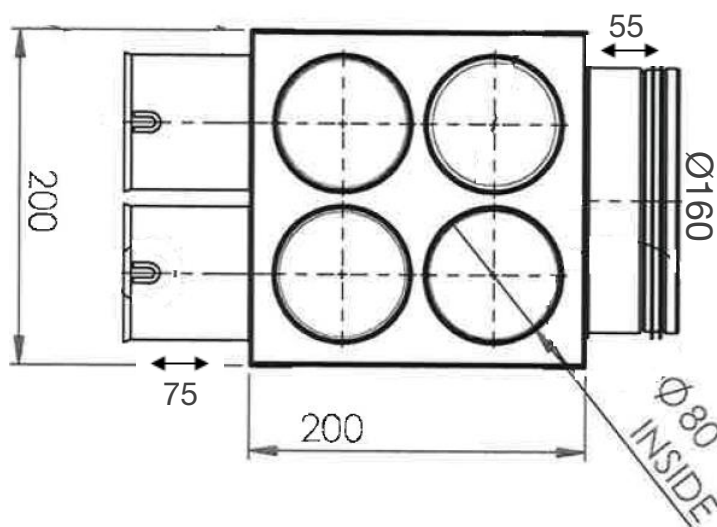

# TriaAir fordelerboks

Ø160 nippel – 8 muffler Ø75 - nippel på siden

Varenr. MC75B08160-1

## Flowdiagram

MC75B08160-1	
Flow Rate [m <sup>3</sup> /h]	Resistance [Pa]
60	1
90	1,8
105	2
180	4,5
210	5,6