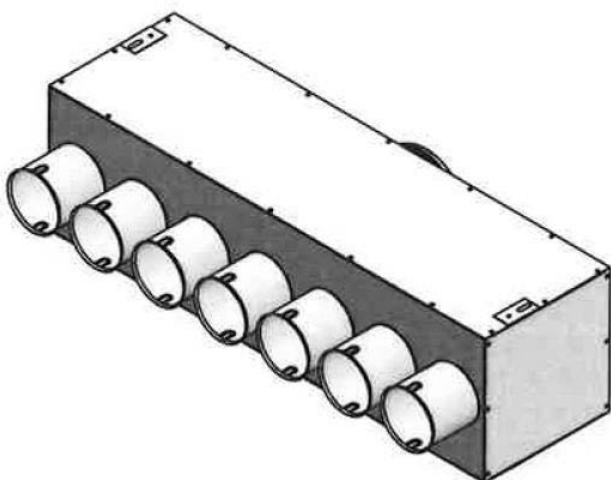

# TriaAir fordelerboks

Ø160 nippel – 7 muffler Ø75 - nippel på siden

Varenr. MC75B07160-6

## Flowdiagram

MC75B07160-6	
Flow Rate [m <sup>3</sup> /h]	Resistance [Pa]
50	1,1
80	1,6
120	2,1
180	4,1