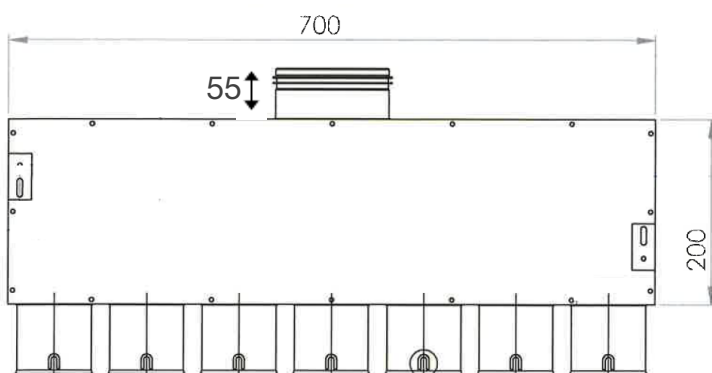

# TriaAir fordelerboks

Ø160 nippel – 7 muffler Ø75 - nippel på siden

Varenr. MC75B07160-6

## Flowdiagram

MC75B07160-6	
Flow Rate [m <sup>3</sup> /h]	Resistance [Pa]
50	1,1
80	1,6
120	2,1
180	4,1