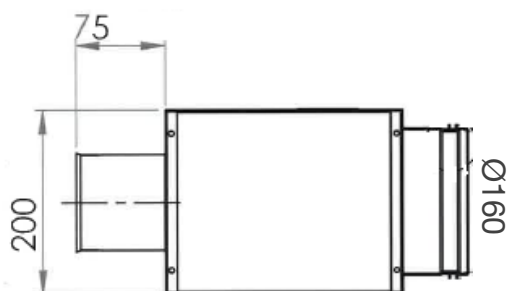

# TriaAir fordelerboks

Ø160 nippel – 7 muffler Ø75 - nippel på siden

Varenr. MC75B07160-6

## Flowdiagram

MC75B07160-6	
Flow Rate [m <sup>3</sup> /h]	Resistance [Pa]
50	1,1
80	1,6
120	2,1
180	4,1