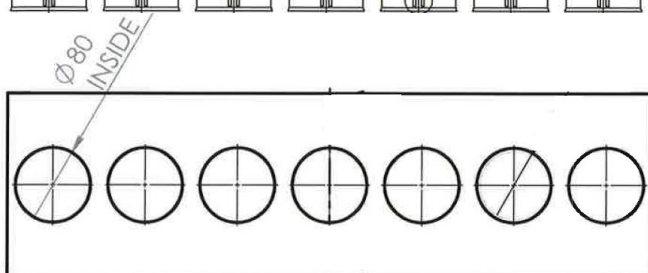

# TriaAir fordelerboks

Ø160 nippel – 7 muffler Ø75 - nippel på siden

Varenr. MC75B07160-6

## Flowdiagram

MC75B07160-6	
Flow Rate [m <sup>3</sup> /h]	Resistance [Pa]
50	1,1
80	1,6
120	2,1
180	4,1