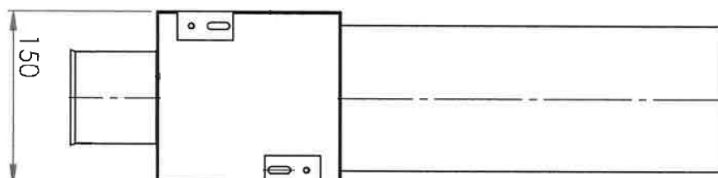

TriaAir fordelerboks

Lige Ø125 - 3 muffe Ø75

Varenr. MC75L03125

Flowdiagram

MC75L03125	
Flow Rate [m ³ /h]	Resistance [Pa]
30	0,8
40	1
60	2
90	4