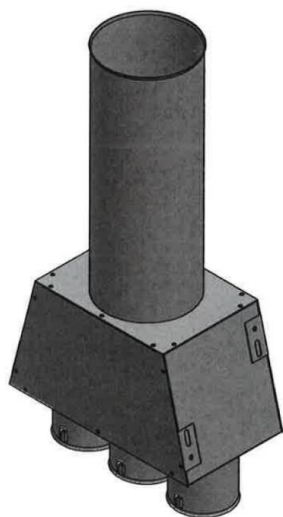

TriaAir fordelerboks

Lige Ø125 - 3 muffe Ø75

Varenr. MC75L03125

Flowdiagram

MC75L03125	
Flow Rate [m ³ /h]	Resistance [Pa]
30	0,8
40	1
60	2
90	4