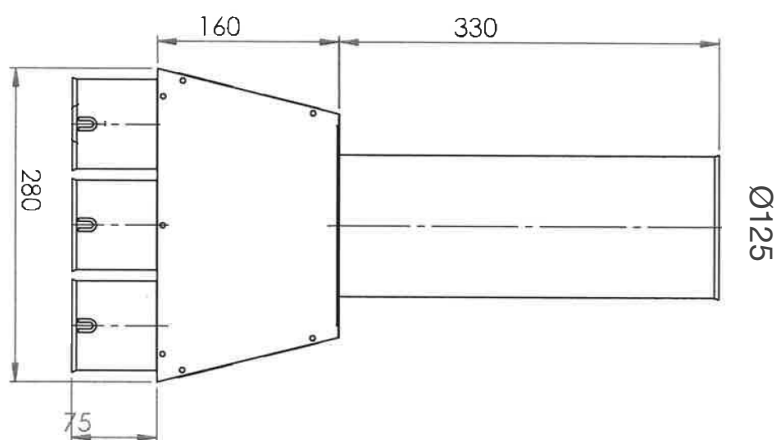

TriaAir fordelerboks

Lige Ø125 - 3 muffe Ø75

Varenr. MC75L03125

Flowdiagram

MC75L03125	
Flow Rate [m ³ /h]	Resistance [Pa]
30	0,8
40	1
60	2
90	4