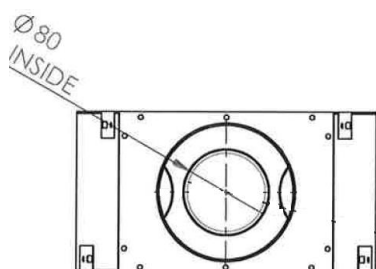

TriaAir fordelerboks

Lige Ø125 - 3 muffe Ø75

Varenr. MC75L03125

Flowdiagram

MC75L03125	
Flow Rate [m ³ /h]	Resistance [Pa]
30	0,8
40	1
60	2
90	4