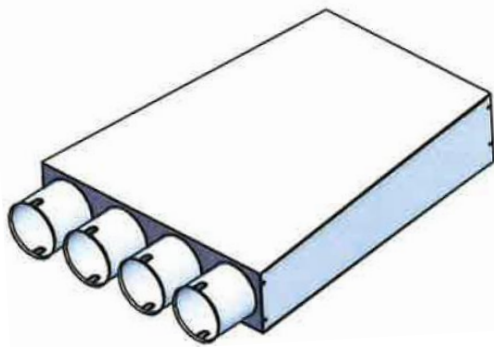

TriaAir fordelerboks

4 muffler Ø75 - Lige, 300x110 / L500

Til rist

Varenr. MC75BR300110

Flowdiagram

MC75BR300110	
Flow Rate [m ³ /h]	Resistance [Pa]
20	1
24	1,2
45	2
70	3,5
80	4,4