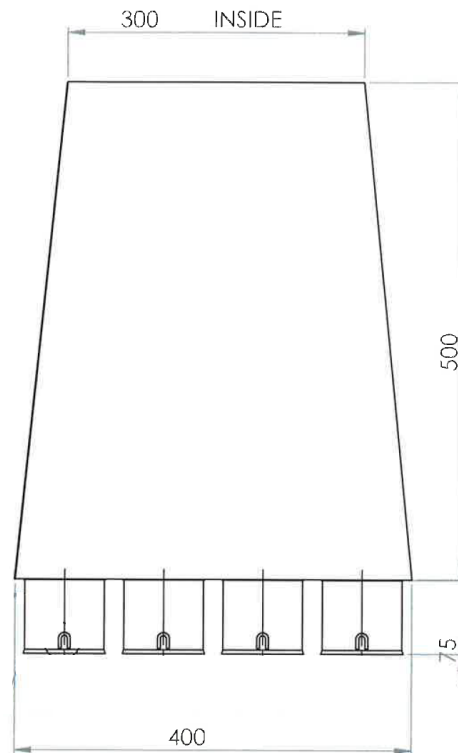

TriaAir fordelerboks

4 muffler Ø75 - Lige, 300x110 / L500

Til rist

Varenr. MC75BR300110

Flowdiagram

MC75BR300110	
Flow Rate [m ³ /h]	Resistance [Pa]
20	1
24	1,2
45	2
70	3,5
80	4,4