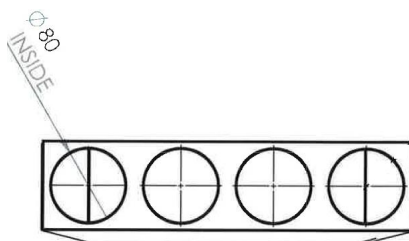

TriaAir fordelerboks

4 muffler Ø75 - Lige, 300x110 / L500

Til rist

Varenr. MC75BR300110

Flowdiagram

MC75BR300110	
Flow Rate [m ³ /h]	Resistance [Pa]
20	1
24	1,2
45	2
70	3,5
80	4,4