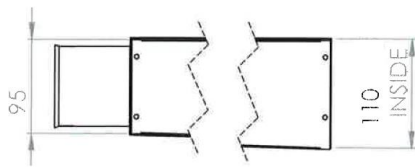

TriaAir fordelerboks

4 muffler Ø75 - Lige, 300x110 / L500

Til rist

Varenr. MC75BR300110

Flowdiagram

MC75BR300110	
Flow Rate [m ³ /h]	Resistance [Pa]
20	1
24	1,2
45	2
70	3,5
80	4,4