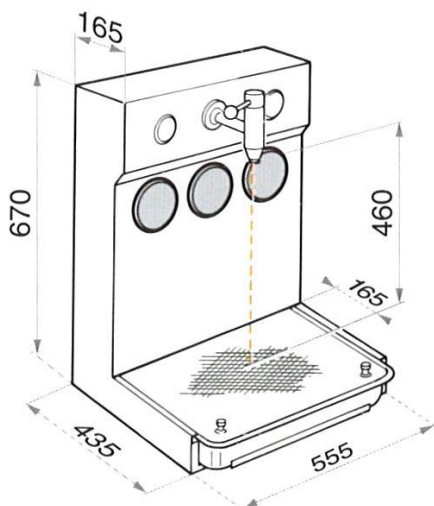

ALA23100

Oliebar inkl. 1 tappehane

Original Ecodora med plads til i alt 3 haner
3/4" URG samt 1/2" IRG olietilslutning.
Forberedt til montering af digitale oliemålere.
Ecodora nr. 0E37690
Ekstra hane har varenr.: ALA23105.

ALA23105

Oliebarhane (slank model)

Original Ecodora (Nr. 0E37692)
Kan bruges til både olie og kølervæske.
Monteres med 3 medfølgende skruer.
3/4" URG samt 1/2" IRG olietilslutning.
Passer til Ecodora/ALFA oliebar (ALA23100)

ALA23112

Digitalt tællerkit til Ecodora/ALFA oliebar (ALA23100)

Består af ALA22160 digitalmeter + monteringsdele.
Ekstraudstyr passende til oliebar model ALA23100.
Der er plads til i alt 3 tællere i oliebaren.
Ecodora nr. 0E37830