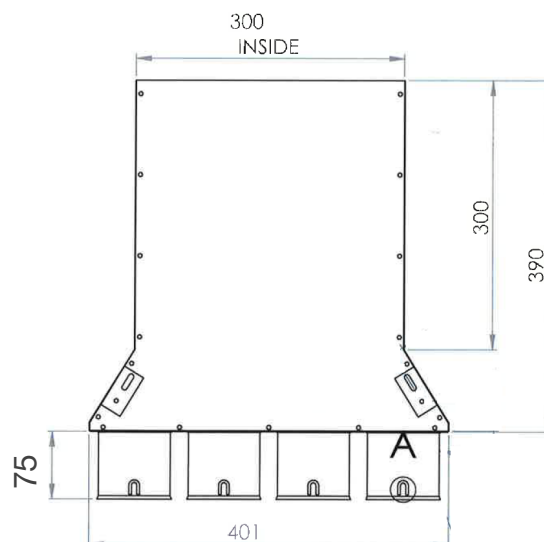

# TriaAir fordelerboks

4 muffer Ø75 - Lige, 300x300 / L390

Til rist.

Varenr. MC75BR300100-1

## Flowdiagram

MC75BR300100-1	
Flow Rate [m <sup>3</sup> /h]	Resistance [Pa]
20	1
24	1,2
45	2
70	3,6
80	4,6