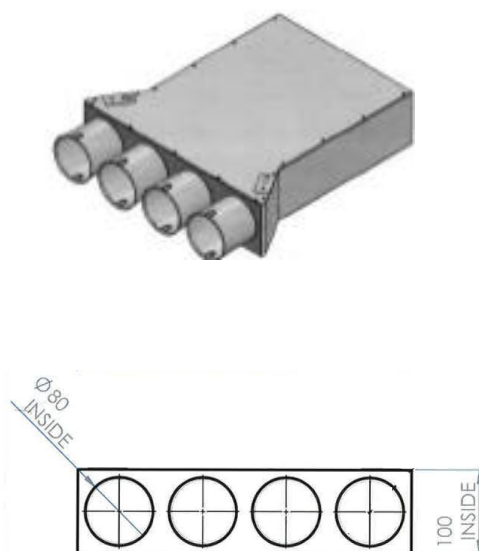

# TriaAir fordelerboks

4 muffer Ø75 - Lige, 300x300 / L390

Til rist.

Varenr. MC75BR300100-1

## Flowdiagram

MC75BR300100-1	
Flow Rate [m <sup>3</sup> /h]	Resistance [Pa]
20	1
24	1,2
45	2
70	3,6
80	4,6