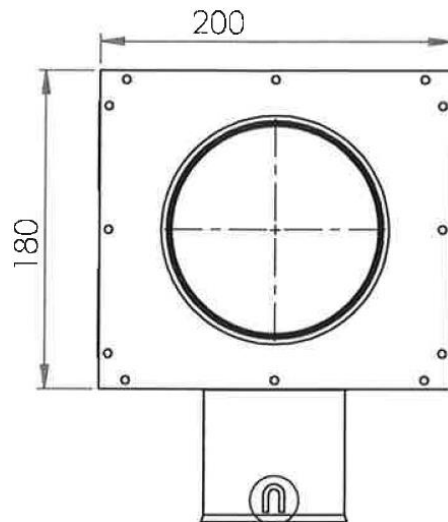

TriaAir fordelerboks

Ø125 nippel – 1 muffe Ø75

Varenr. MC75B01125

Flowdiagram

MC75B01125	
Flow Rate [m ³ /h]	Resistance [Pa]
10	1
15	1,5
20	2,1
30	4,1