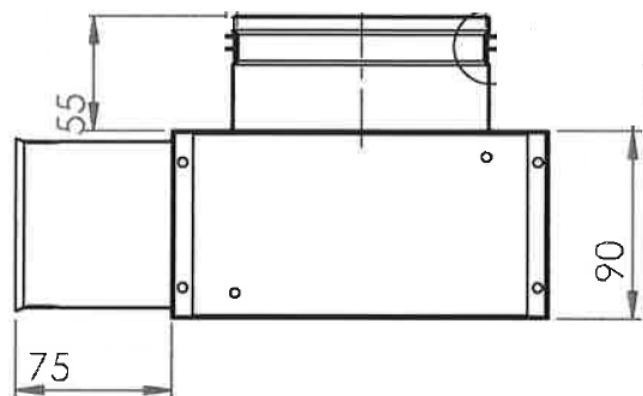

TriaAir fordelerboks

Ø125 nippel – 1 muffe Ø75

Varenr. MC75B01125

Flowdiagram

MC75B01125	
Flow Rate [m ³ /h]	Resistance [Pa]
10	1
15	1,5
20	2,1
30	4,1