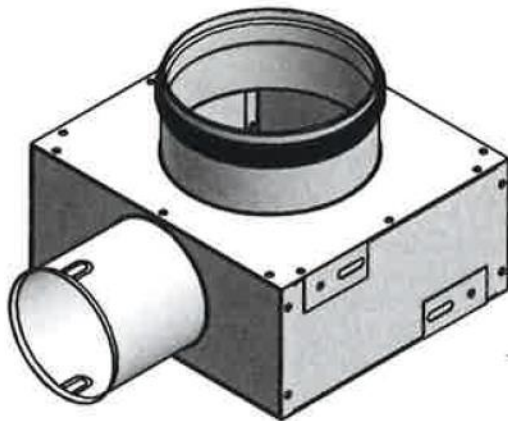

TriaAir fordelerboks

Ø125 nippel – 1 muffe Ø75

Varenr. MC75B01125

Flowdiagram

MC75B01125	
Flow Rate [m ³ /h]	Resistance [Pa]
10	1
15	1,5
20	2,1
30	4,1