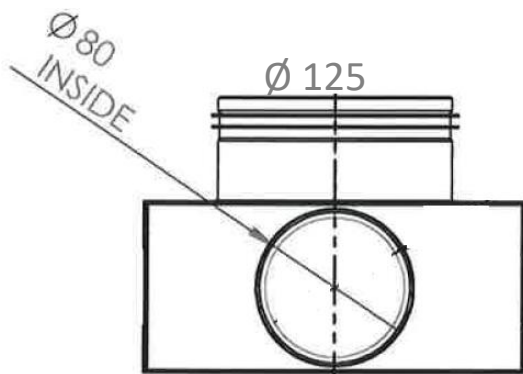

TriaAir fordelerboks

Ø125 nippel – 1 muffe Ø75

Varenr. MC75B01125

Flowdiagram

MC75B01125	
Flow Rate [m ³ /h]	Resistance [Pa]
10	1
15	1,5
20	2,1
30	4,1