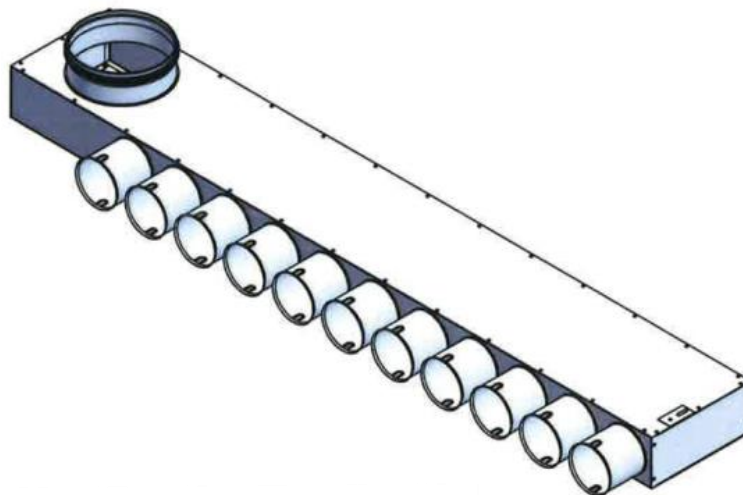

# TriaAir fordelerboks

Ø160 nippel – 11 muffe Ø75 - L1300 - venstre

Varenr. MC75B11160-2

## Flowdiagram

MC75B11160-2	
Flow Rate [m <sup>3</sup> /h]	Resistance [Pa]
100	2,1
180	3,1
230	4,3
320	6,4
380	7,8