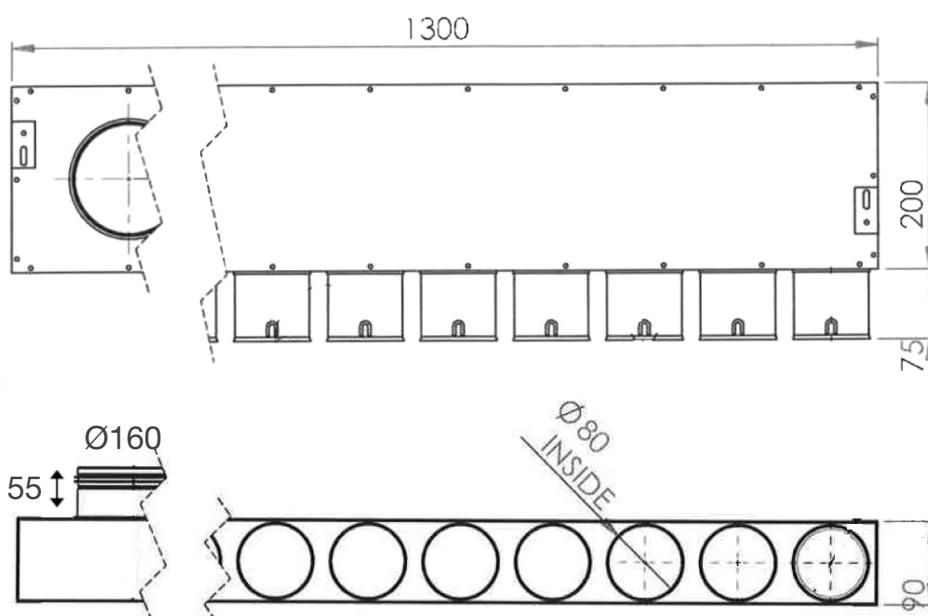

# TriaAir fordelerboks

Ø160 nippel – 11 muffe Ø75 - L1300 - venstre

Varenr. MC75B11160-2

## Flowdiagram

MC75B11160-2	
Flow Rate [m <sup>3</sup> /h]	Resistance [Pa]
100	2,1
180	3,1
230	4,3
320	6,4
380	7,8