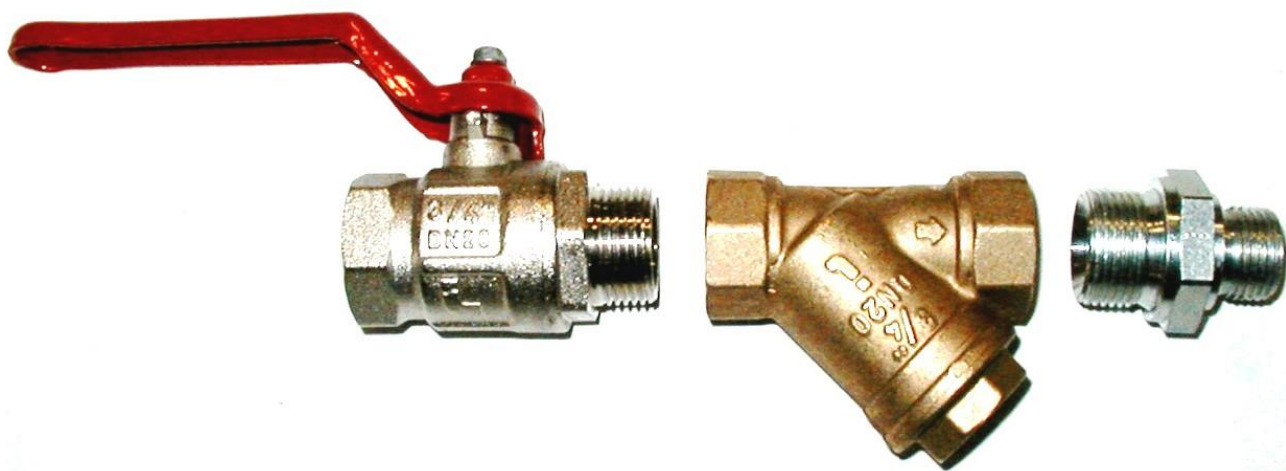

Monteringssæt til slangeruller på 3/4" rørsystem

Monteringssæt til slangeruller består af:

- 1/2" x 3/4" brystnippel
- 2 x 3/4" IRG rensbart Y-snavsfilter
- 3/4" IRG/URG kuglehane.

Monteringssættet bruges til montering af alle vore 1/2" olieslangeruller med 1/2" IRG tilgangsslange på 3/4" URG rørsystem.