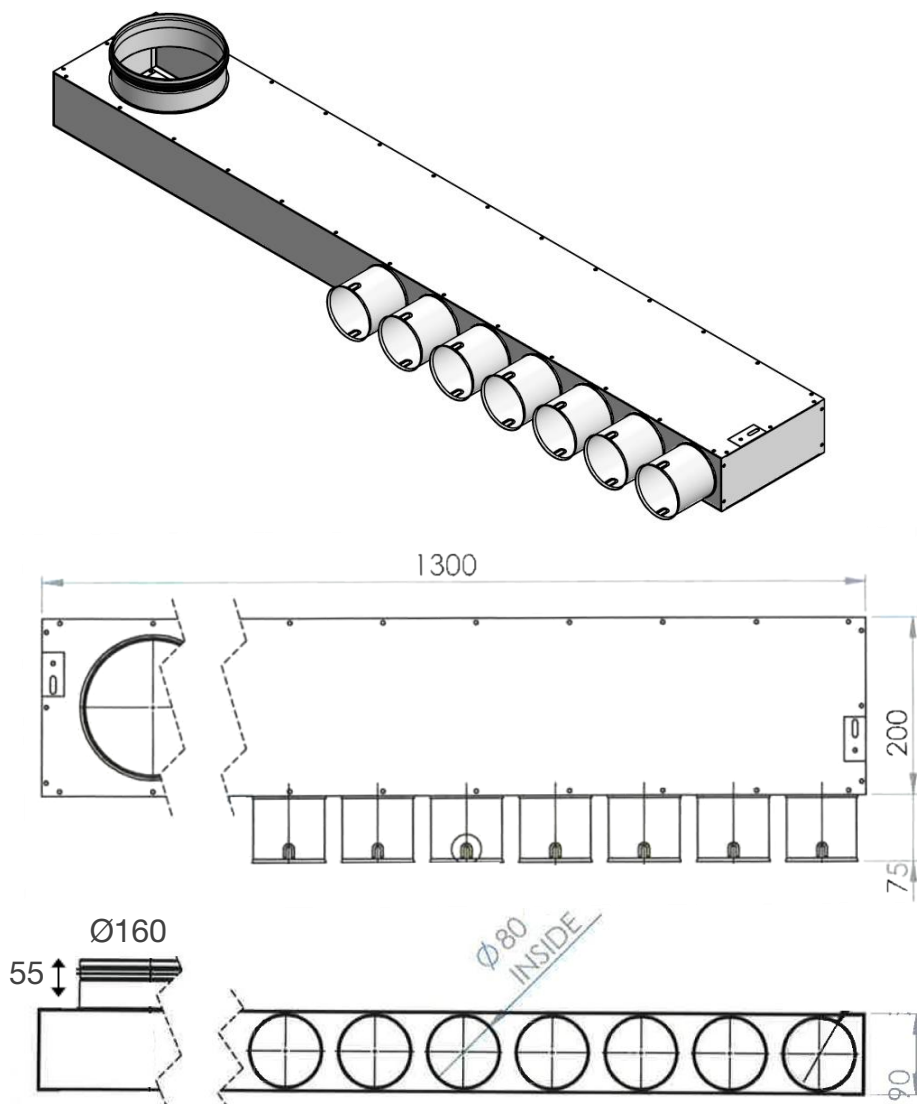

# TriaAir fordelerboks

Ø160 nippel – 7 muffler Ø75 L1300 - venstre

Varenr. MC75B07160-3

## Flowdiagram

MC75B07160-3	
Flow Rate [m <sup>3</sup> /h]	Resistance [Pa]
50	1,1
80	1,6
120	2,1
180	4,1