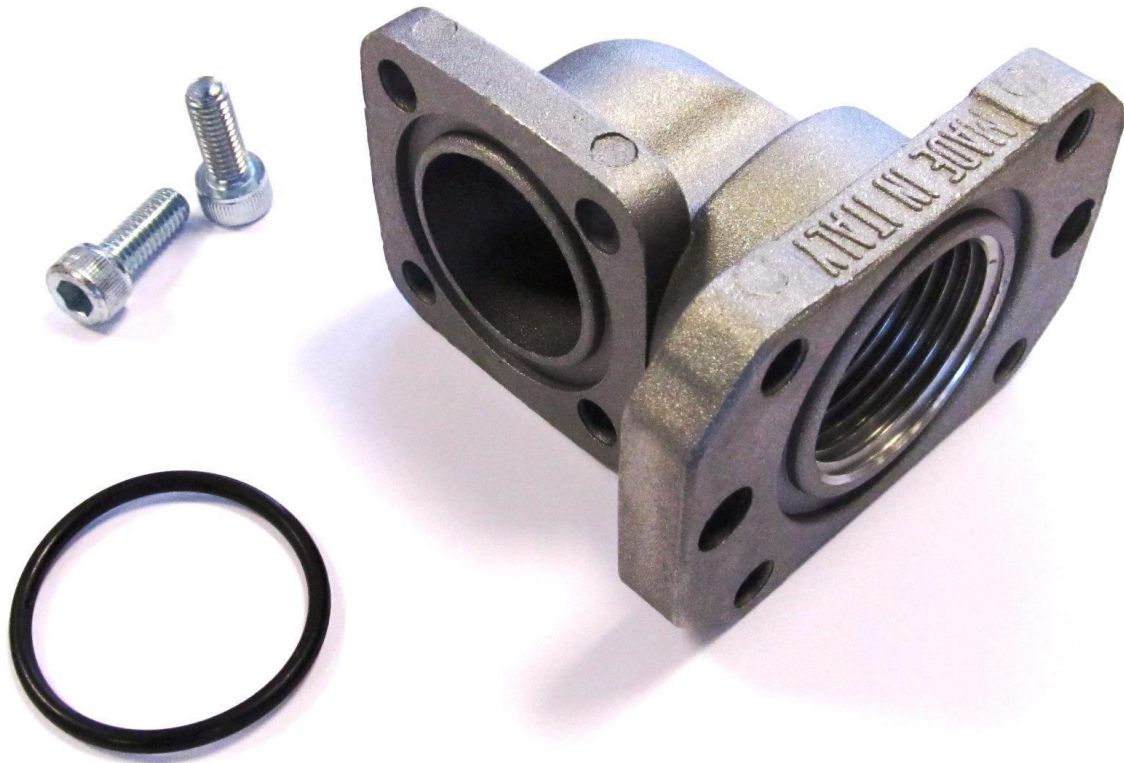

25-F16178000**Piusi NON-INLINE ombygningskit til Carry 3000 NON-INLINE dieselpumper.**

Flangekit, der ombygger Carry 3000 til 1" IRG i stedet for de medfølgende 19 mm slangestudse.
Varenummeret for 1 stk. er **25-F16178000** (der skal bruges 2 stk. til én pumpe).

Sættet passer til de nederst viste pumpemodeller.

Copyright © PIUSI

Copyright © PIUSI