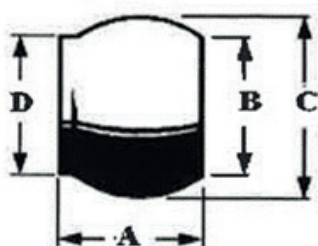

# Bauer kugle - HAN

Bauer HAN kobling, kugle i sort stål. Til påsvejsning.

Varianter

Produkt nr.	Beskrivelse	D mm	B mm	C mm
BAUR0001	HAN, kugle 50	50	52	70
BAUR0002	HAN, kugle 76	76	78	98
BAUR0003	HAN, kugle 89	89	90	120
BAUR0004	HAN, kugle 108	108	111	144
BAUR0005	HAN, kugle 133	133	135	160
BAUR0006	HAN, kugle 159	159	154	180

# Bauer bæger - HUN

Bauer HUN kobling, bæger i sort stål.  
Til påsvejsning.

Varianter

Produkt nr.	Beskrivelse	D mm	B mm	C mm
BAUR0020	HUN, bæger	50	74	83
BAUR0021	HUN, bæger	76	101	117
BAUR0022	HUN, bæger	89	120	137
BAUR0023	HUN, bæger	108	145	167
BAUR0024	HUN, bæger	133	161	191
BAUR0025	HUN, bæger	159	181	212
BAUR0026	HUN, bæger	194	234	267