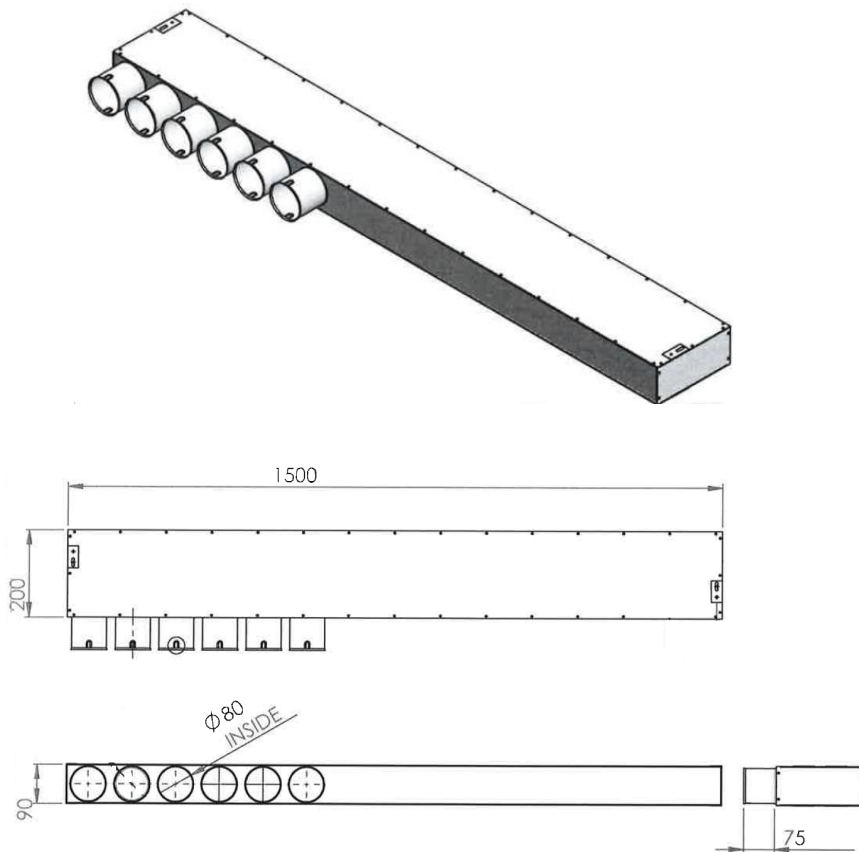

# TriaAir fordelerboks

6 muffer Ø75 - L1500 (Uden nippel)

Varenr. MC75A061500

## Flowdiagram

MC75A061500	
Flow Rate [m <sup>3</sup> /h]	Resistance [Pa]
20	1
24	1
48	2
68	3
80	3,8