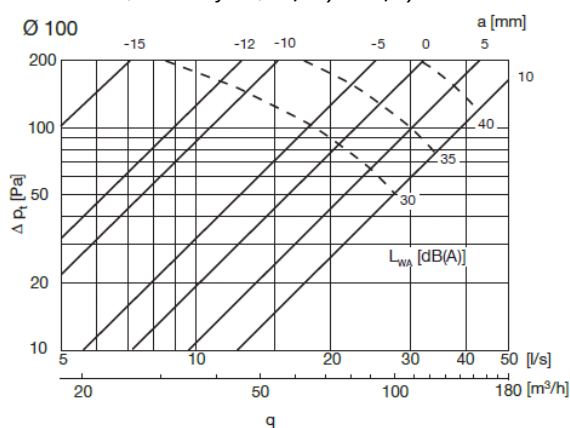

BLU Udsugningsventil u/ramme

TW290* Designet til både loft- og vægmontering.

BLU udsugningsventil

BLU $\varnothing 100$ - Luftstrøm / tryktab / lydniveau

BLU $\varnothing 125$ - Luftstrøm / tryktab / lydniveau

BLU $\varnothing 160$ - Luftstrøm / tryktab / lydniveau

BLU $\varnothing 200$ - Luftstrøm / tryktab / lydniveau

Lydeffektniveau (db) i frekvens(Hz):

$\varnothing d$ mm	Mont. i:	63	125	250	500	1K	2K	4K	8K
100	Rør	-6	-6	-3	-3	-4	-9	-13	-27
125	Rør	-7	-7	-6	-5	-8	-4	-12	-28
160	Rør	-3	-3	-7	-5	-2	-12	-16	-29
200	Rør	-5	-5	-7	-8	-2	-9	-13	-30