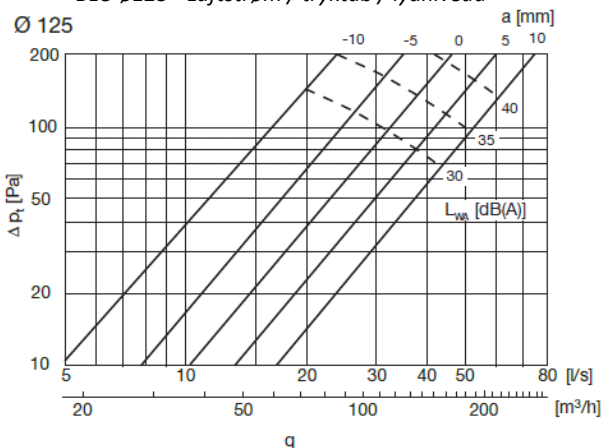

BLU Udsugningsventil u/ramme

TW290* Designet til både loft- og vægmontering.

BLU udsugningsventil

BLU $\varnothing 100$ - Luftstrøm / tryktab / lydniveau

BLU $\varnothing 125$ - Luftstrøm / tryktab / lydniveau

BLU $\varnothing 160$ - Luftstrøm / tryktab / lydniveau

BLU $\varnothing 200$ - Luftstrøm / tryktab / lydniveau

Lydeffektniveau (db) i frekvens(Hz):

$\varnothing d$ mm	Mont. i:	63	125	250	500	1K	2K	4K	8K
100	Rør	-6	-6	-3	-3	-4	-9	-13	-27
125	Rør	-7	-7	-6	-5	-8	-4	-12	-28
160	Rør	-3	-3	-7	-5	-2	-12	-16	-29
200	Rør	-5	-5	-7	-8	-2	-9	-13	-30