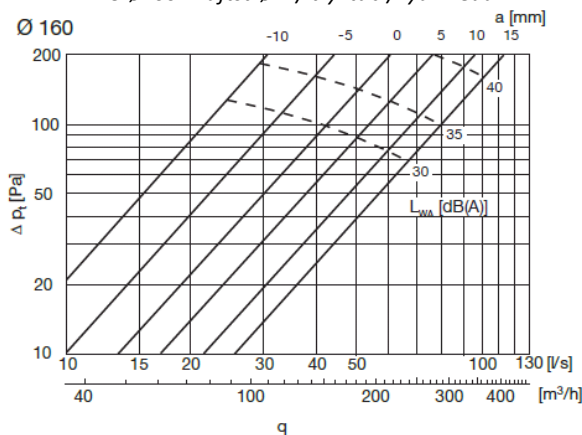

BLU Udsugningsventil u/ramme

TW290* Designet til både loft- og vægmontering.

BLU udsugningsventil

BLU $\varnothing 100$ - Luftstrøm / tryktab / lydniveau

BLU $\varnothing 125$ - Luftstrøm / tryktab / lydniveau

BLU $\varnothing 160$ - Luftstrøm / tryktab / lydniveau

BLU $\varnothing 200$ - Luftstrøm / tryktab / lydniveau

Lydeffektniveau (db) i frekvens(Hz):

$\varnothing d$ mm	Mont. i:	63	125	250	500	1K	2K	4K	8K
100	Rør	-6	-6	-3	-3	-4	-9	-13	-27
125	Rør	-7	-7	-6	-5	-8	-4	-12	-28
160	Rør	-3	-3	-7	-5	-2	-12	-16	-29
200	Rør	-5	-5	-7	-8	-2	-9	-13	-30