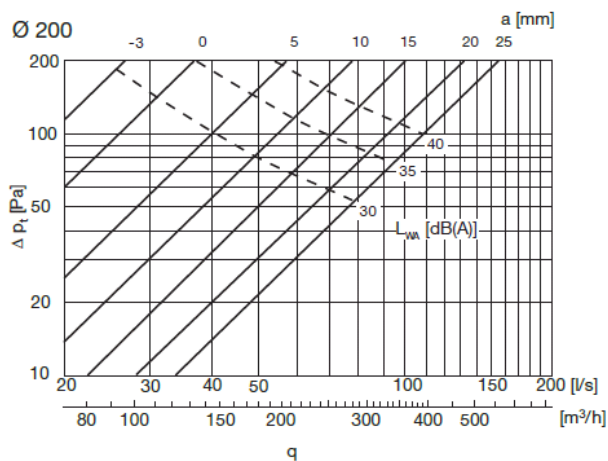

BLU Udsugningsventil u/ramme

TW290* Designet til både loft- og vægmontering.

BLU udsugningsventil

BLU $\varnothing 100$ - Luftstrøm / tryktab / lydniveau

BLU $\varnothing 125$ - Luftstrøm / tryktab / lydniveau

BLU $\varnothing 160$ - Luftstrøm / tryktab / lydniveau

BLU $\varnothing 200$ - Luftstrøm / tryktab / lydniveau

Lydeffektniveau (db) i frekvens(Hz):

$\varnothing d$ mm	Mont. i:	63	125	250	500	1K	2K	4K	8K
100	Rør	-6	-6	-3	-3	-4	-9	-13	-27
125	Rør	-7	-7	-6	-5	-8	-4	-12	-28
160	Rør	-3	-3	-7	-5	-2	-12	-16	-29
200	Rør	-5	-5	-7	-8	-2	-9	-13	-30