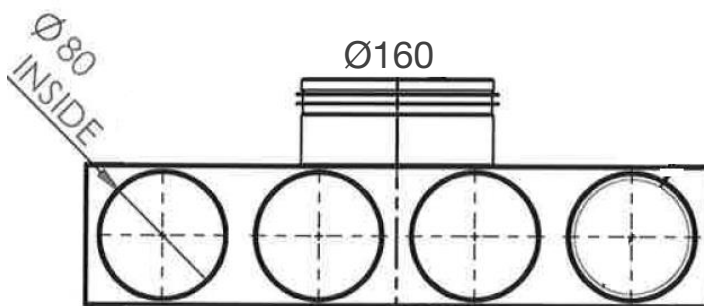

TriaAir fordelerboks

Ø160 nippel – 4 muffler Ø75

Varenr. MC75B04160

Flowdiagram

| MC75B04160 | |
|-------------------------------|-----------------|
| Flow Rate [m ³ /h] | Resistance [Pa] |
| 40 | 0,8 |
| 55 | 1,3 |
| 75 | 2,1 |
| 110 | 4,2 |