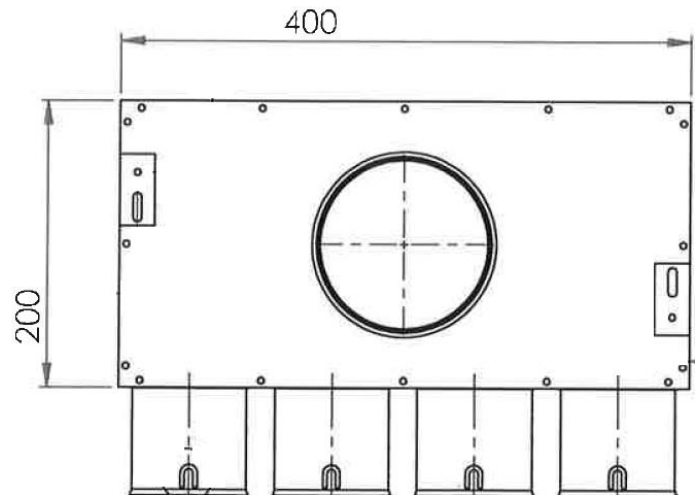

TriaAir fordelerboks

Ø160 nippel – 4 muffler Ø75

Varenr. MC75B04160

Flowdiagram

| MC75B04160 | |
|-------------------------------|-----------------|
| Flow Rate [m ³ /h] | Resistance [Pa] |
| 40 | 0,8 |
| 55 | 1,3 |
| 75 | 2,1 |
| 110 | 4,2 |