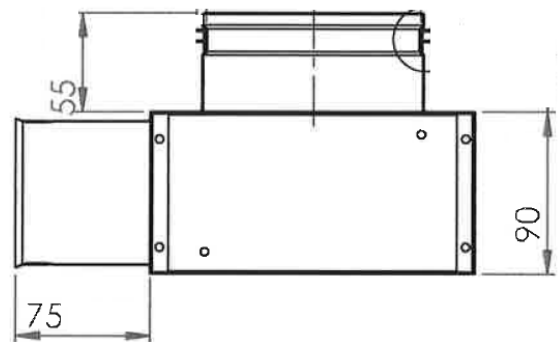

TriaAir fordelerboks

Ø160 nippel – 4 muffler Ø75

Varenr. MC75B04160

Flowdiagram

| MC75B04160 | |
|-------------------------------|-----------------|
| Flow Rate [m ³ /h] | Resistance [Pa] |
| 40 | 0,8 |
| 55 | 1,3 |
| 75 | 2,1 |
| 110 | 4,2 |