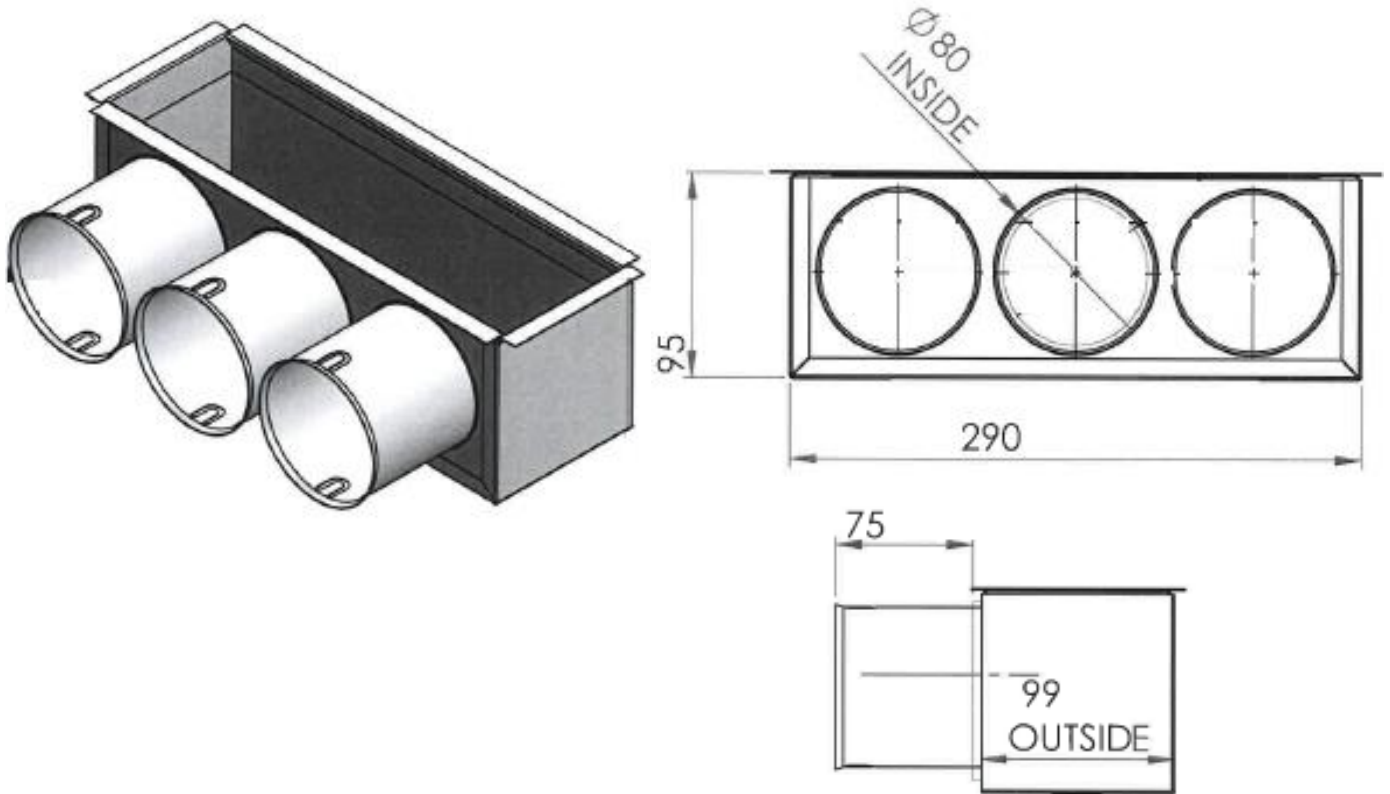

Vægboкс – 300x100, H:95 - 3 muffer  $\varnothing 75$

MC75VB03300100

MC75VB03300100	
Flow Rate [m <sup>3</sup> /h]	Resistance [Pa]
20	1
30	1,4
40	2,1
60	4,5