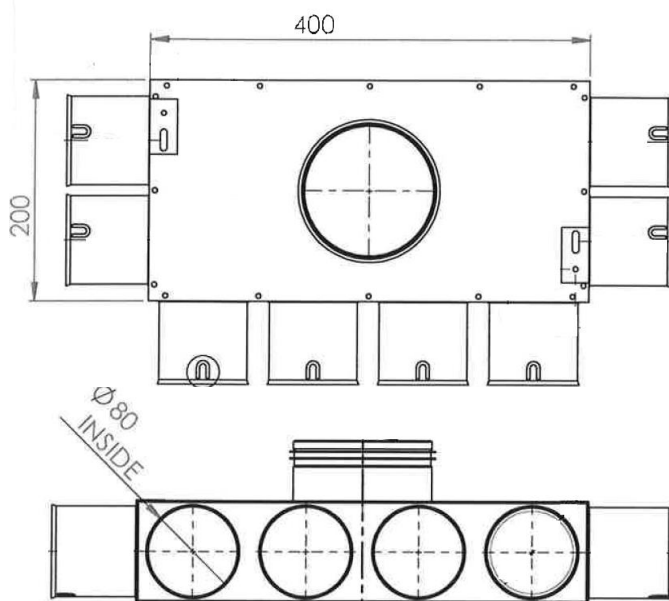

TriaAir fordelerboks

Ø160 nippel – 8 muffler Ø75

Varenr. MC75B08160

Flowdiagram

MC75B08160	
Flow Rate [m ³ /h]	Resistance [Pa]
60	1
90	1,8
105	2
180	4,5
210	5,6