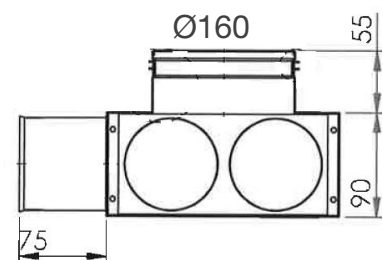

TriaAir fordelerboks

Ø160 nippel – 8 muffler Ø75

Varenr. MC75B08160

Flowdiagram

MC75B08160	
Flow Rate [m ³ /h]	Resistance [Pa]
60	1
90	1,8
105	2
180	4,5
210	5,6