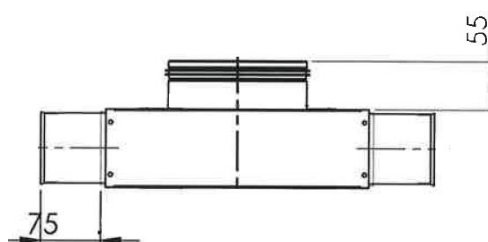

# TriaAir fordelerboks

Ø160 nippel – 14 muffler Ø75

Varenr. MC75B14160

## Flowdiagram

MC75B14160	
Flow Rate [m <sup>3</sup> /h]	Resistance [Pa]
150	2,5
200	3
285	4
385	6
460	8
500	9,6