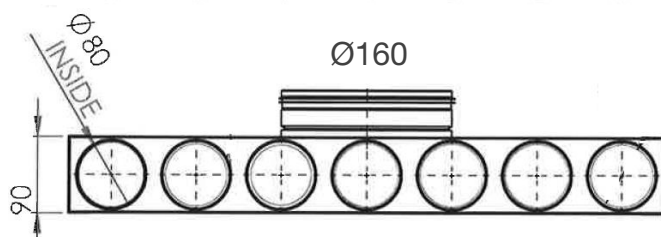

# TriaAir fordelerboks

Ø160 nippel – 14 muffler Ø75

Varenr. MC75B14160

## Flowdiagram

MC75B14160	
Flow Rate [m <sup>3</sup> /h]	Resistance [Pa]
150	2,5
200	3
285	4
385	6
460	8
500	9,6