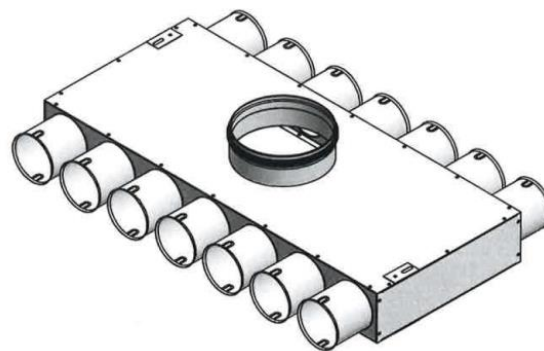

# TriaAir fordelerboks

Ø160 nippel – 14 muffler Ø75

Varenr. MC75B14160

## Flowdiagram

MC75B14160	
Flow Rate [m <sup>3</sup> /h]	Resistance [Pa]
150	2,5
200	3
285	4
385	6
460	8
500	9,6