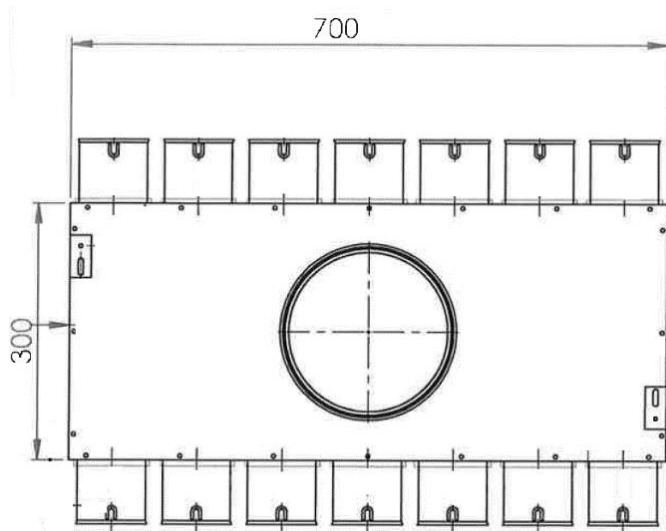

# TriaAir fordelerboks

Ø160 nippel – 14 muffler Ø75

Varenr. MC75B14160

## Flowdiagram

MC75B14160	
Flow Rate [m <sup>3</sup> /h]	Resistance [Pa]
150	2,5
200	3
285	4
385	6
460	8
500	9,6