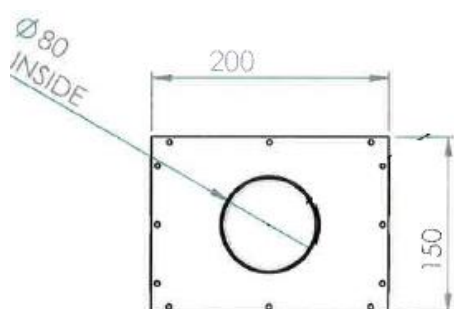

TriaAir fordelerboks

1 muffe Ø75 - Lige Ø125

Varenr. MC75L01125

Flowdiagram

MC75L01125	
Flow Rate [m ³ /h]	Resistance [Pa]
10	1
15	1,5
20	2,1
30	4,1