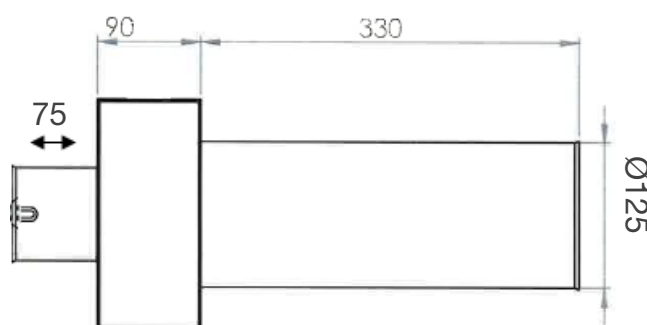

TriaAir fordelerboks

1 muffe Ø75 - Lige Ø125

Varenr. MC75L01125

Flowdiagram

MC75L01125	
Flow Rate [m ³ /h]	Resistance [Pa]
10	1
15	1,5
20	2,1
30	4,1