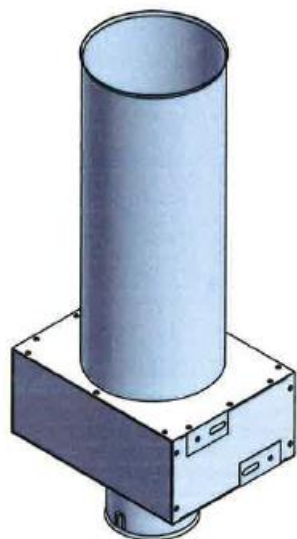

TriaAir fordelerboks

1 muffe Ø75 - Lige Ø125

Varenr. MC75L01125

Flowdiagram

MC75L01125	
Flow Rate [m ³ /h]	Resistance [Pa]
10	1
15	1,5
20	2,1
30	4,1