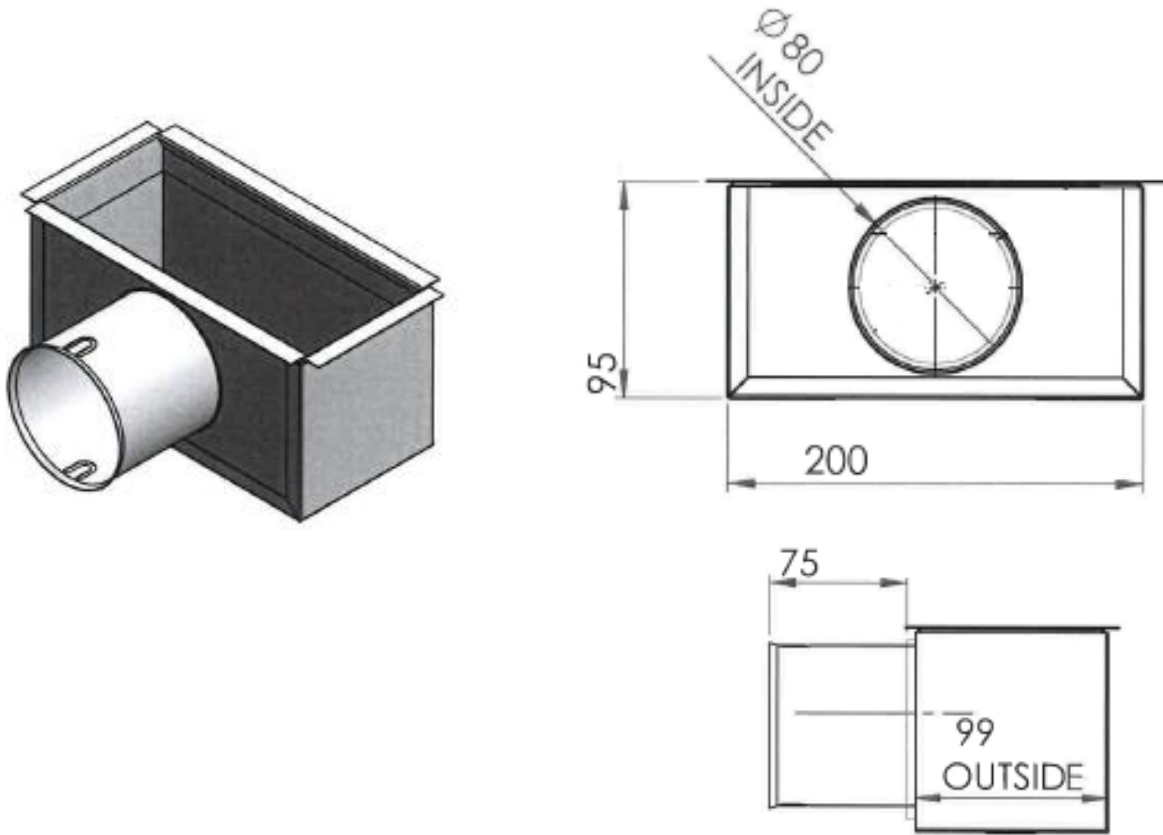

Vægboкс – 200x100, H:95 - 1 muffe ø75

MC75VB001200100

MC75VB01200100	
Flow Rate [m <sup>3</sup> /h]	Resistance [Pa]
20	0,6
30	1
40	1,7
60	4